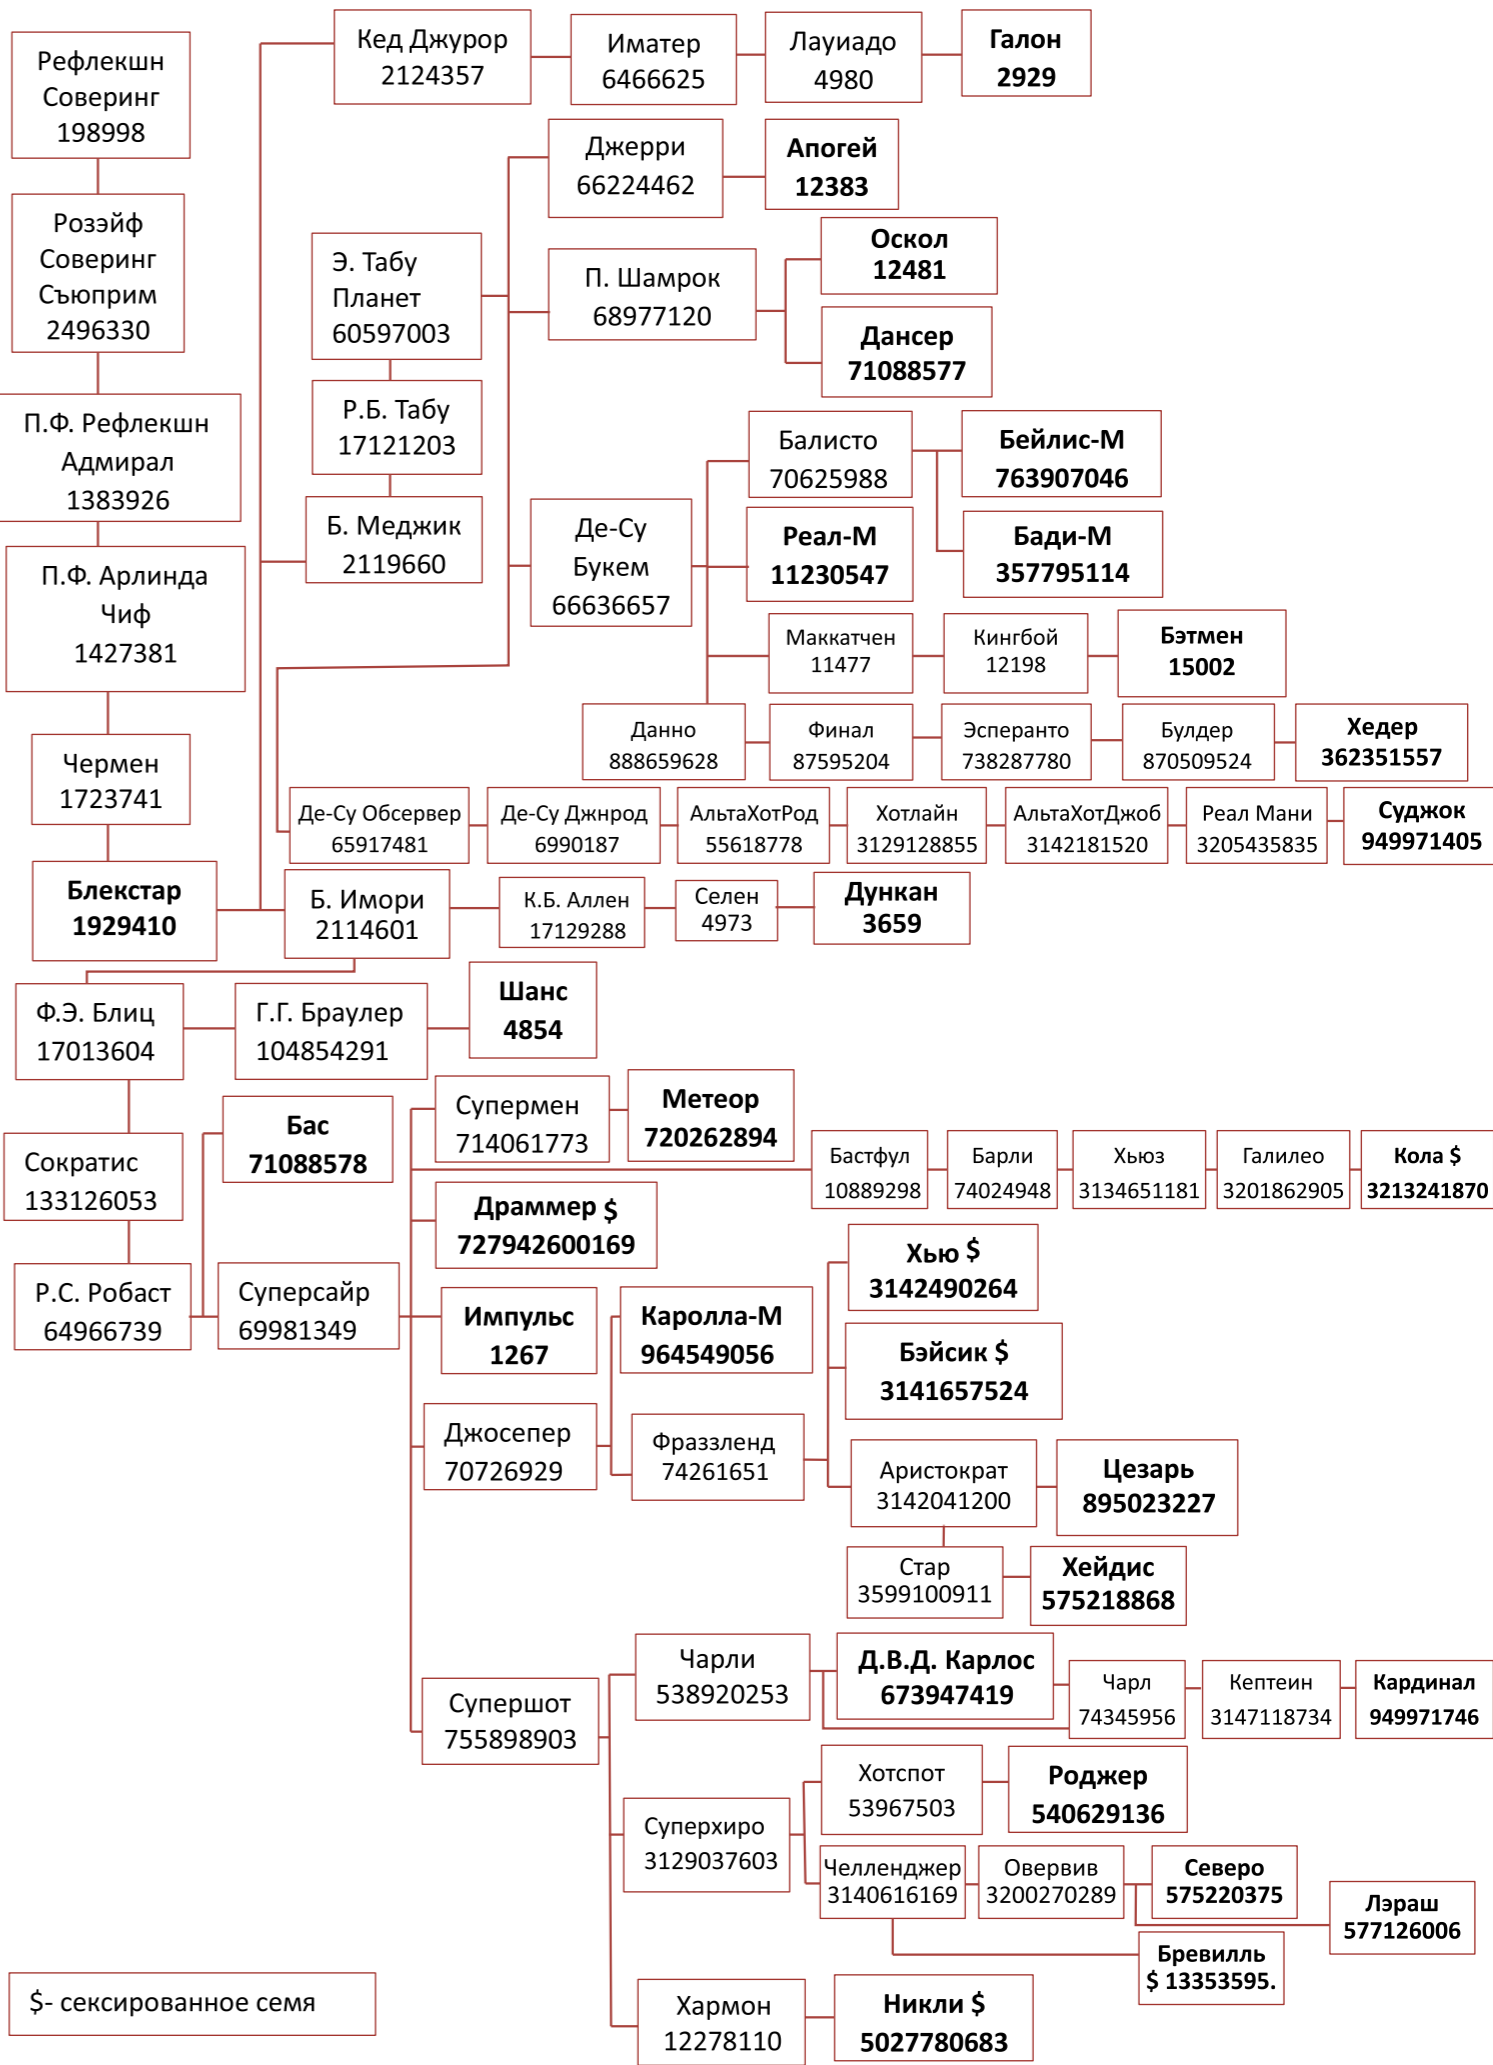

Линия Вис Бэк Айдиал 1013415 через Тайди Бэк Элевейшн 1271810
Ветвь Сон оф Бова 1665634

\$- сексированное семя

Линия Рефлекшн Соверинг 198998 через Розейф Соверинг Сьюприм 2496330
Ветвь Блекстара 1929410

\$- сексированное семя

Линия Монтвик Чифтейн 95679
Ветвь Романдэйл Сексесор 107552

Линия Пабст Говернер 882933
Ветвь Б. Инка Дэ Коль 1038509

Линия Силинг Трайджун Рокит 252803
Ветвь Сэйлинг Рокмэн 275932