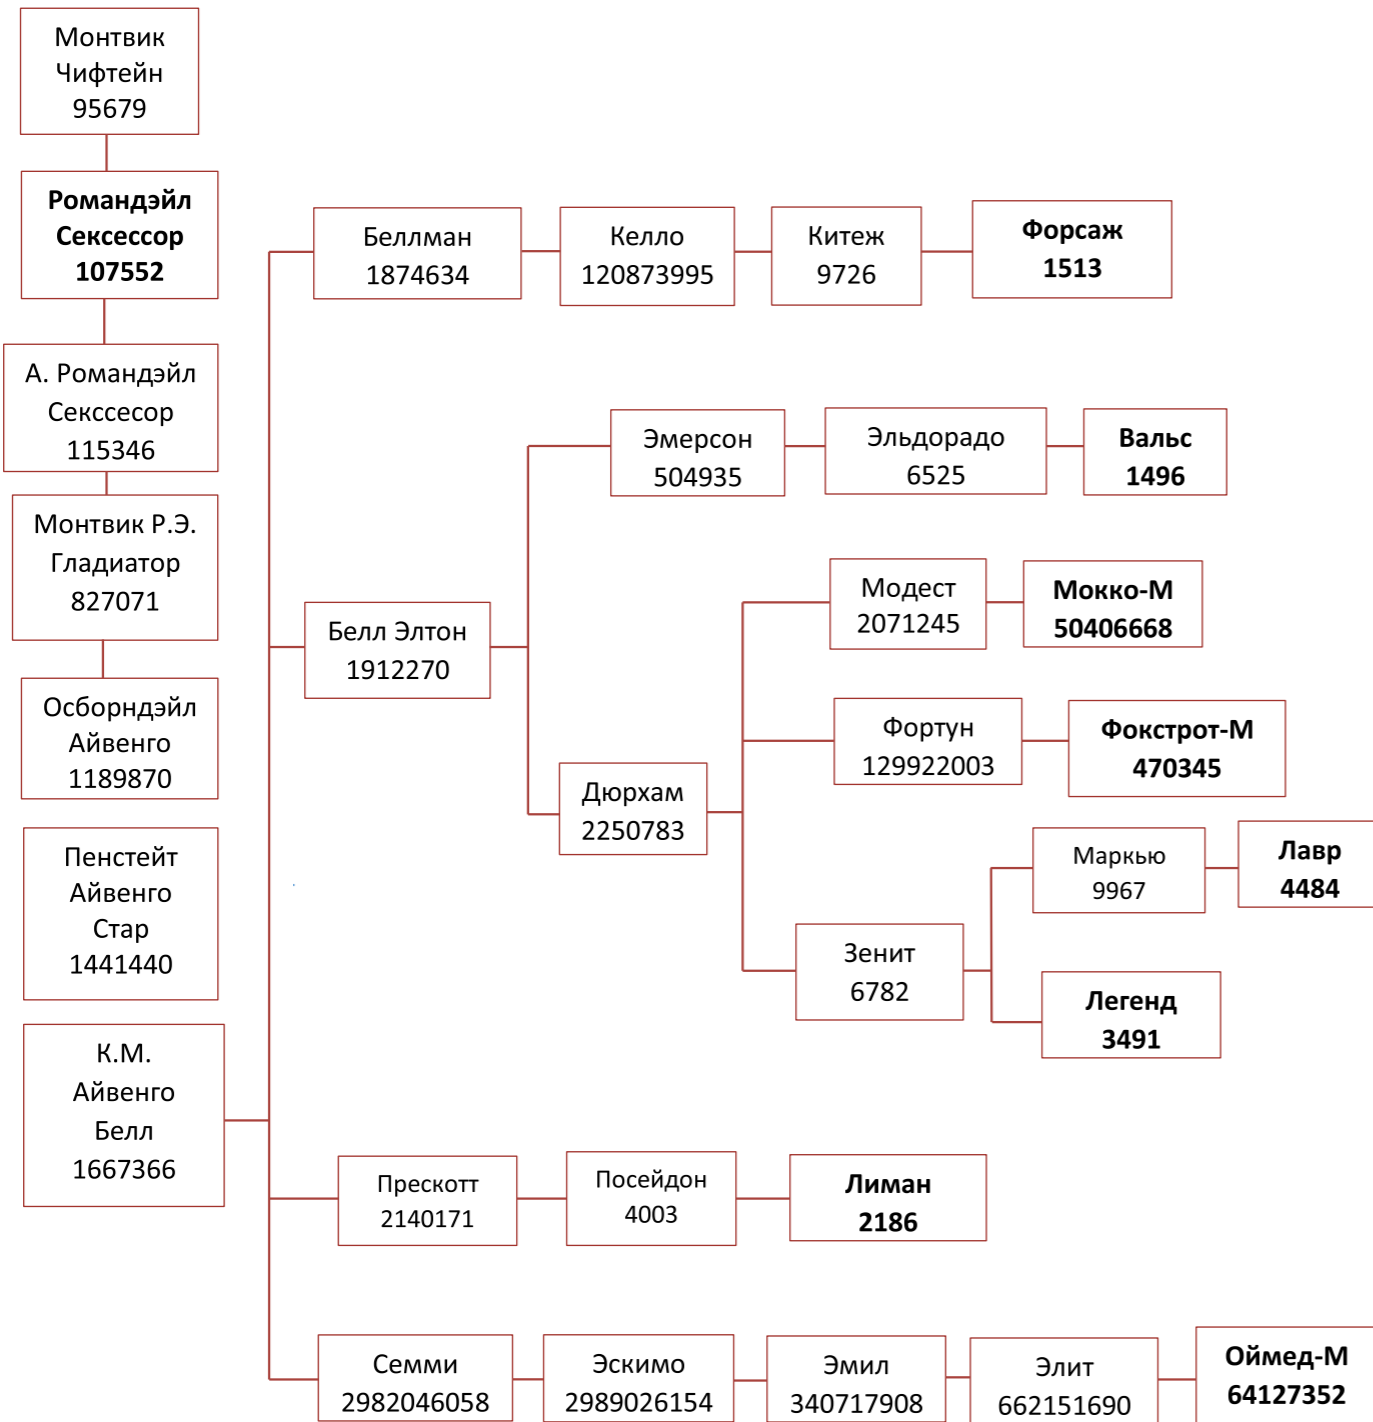

Линия Вис Бэк Айдиал 1013415 через Тайди Бэк Элевейшн 1271810
Ветвь Сон оф Бова 1665634

\$- сексированное семя

Линия Рефлекшн Соверинг 198998 через Розейф Соверинг Сьюприм 2496330
Ветвь Блекстара 1929410

\$- сексированное семя

Линия Монтвик Чифтейн 95679
Ветвь Романдэйл Сексесор 107552

Линия Пабст Говернер 882933
Ветвь Б. Инка Дэ Коль 1038509

Линия Силинг Трайджун Рокит 252803
Ветвь Сэйлинг Рокмэн 275932