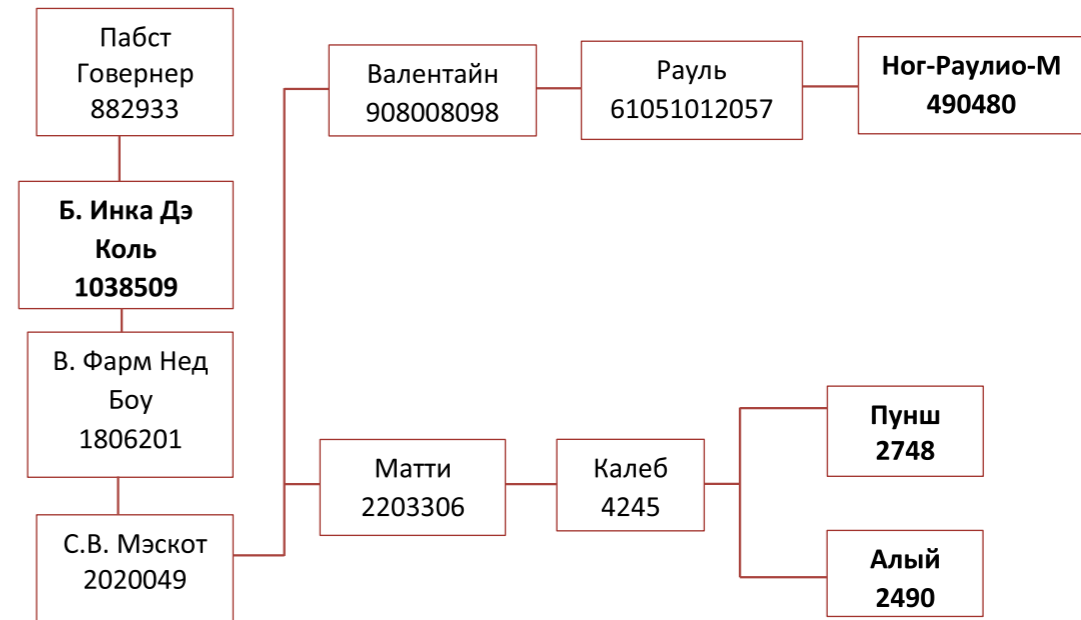

Линия Вис Бэк Айдиал 1013415 через Тайди Бэк Элевейшн 1271810
Ветвь Сон оф Бова 1665634

\$- сексированное семя

Линия Рефлекшн Соверинг 198998 через Розейф Соверинг Сьюприм 2496330
Ветвь Блекстара 1929410

\$- сексированное семя

Линия Монтвик Чифтейн 95679
Ветвь Романдэйл Сексесор 107552

Линия Пабст Говернер 882933
Ветвь Б. Инка Дэ Коль 1038509

Линия Силинг Трайджун Рокит 252803
Ветвь Сэйлинг Рокмэн 275932