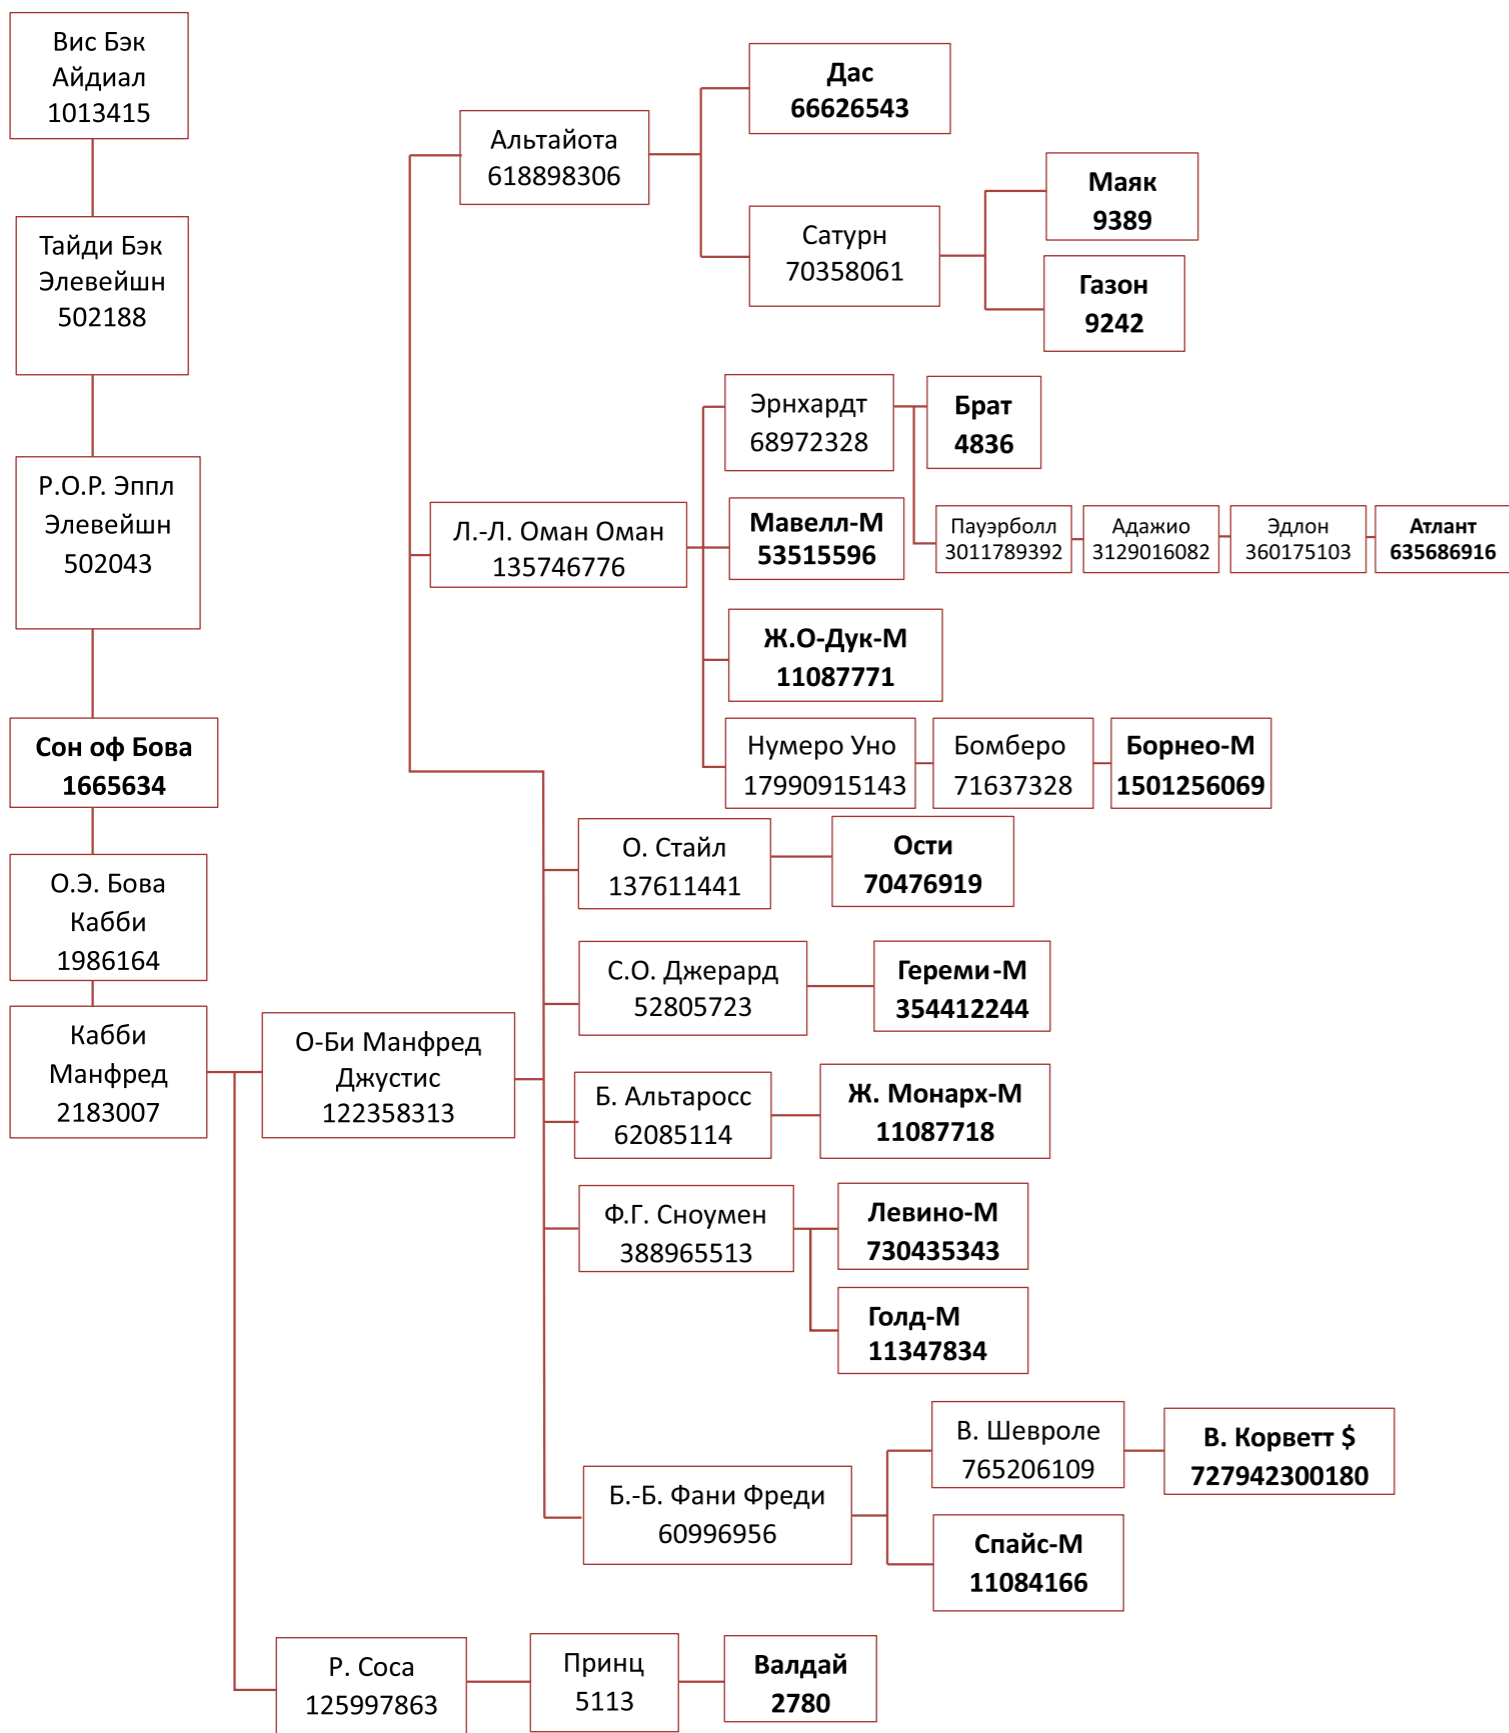

Линия Вис Бэк Айдиал 1013415 через Тайди Бэк Элевейшн 1271810
Ветвь Сон оф Бова 1665634

\$- сексированное семя

Линия Рефлекшн Соверинг 198998 через Розейф Соверинг Сьюприм 2496330
Ветвь Блекстара 1929410

\$- сексированное семя

Линия Монтвик Чифтейн 95679
Ветвь Романдэйл Сексесор 107552

Линия Пабст Говернер 882933
Ветвь Б. Инка Дэ Коль 1038509

Линия Силинг Трайджун Рокит 252803
Ветвь Сэйлинг Рокмэн 275932